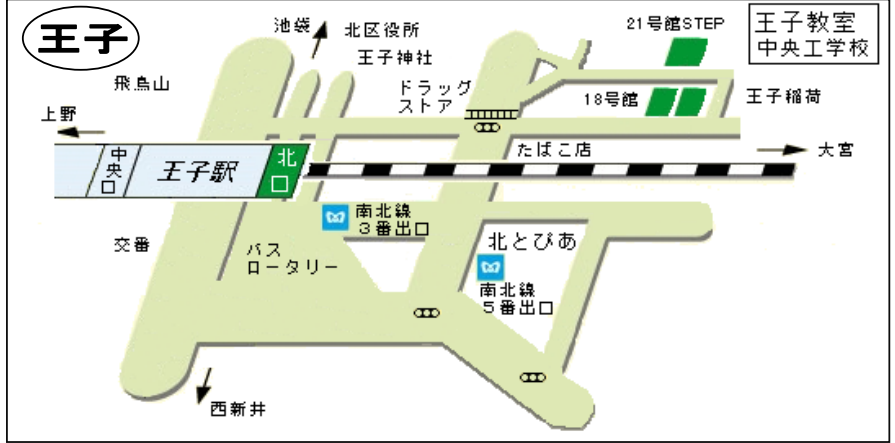

駒込

継続受講される場合、年間諸雑費500円が必要な講座があります。

イラストはイメージです

一般財団法人日本文化生涯学習振興会21では講師の募集をしております。お問合せ下さい。

・JR駒込駅東口徒歩2分 ・地下鉄南北線駒込駅徒歩5分

・JR線王子駅北口徒歩5分 ・地下鉄南北線王子駅徒歩5分