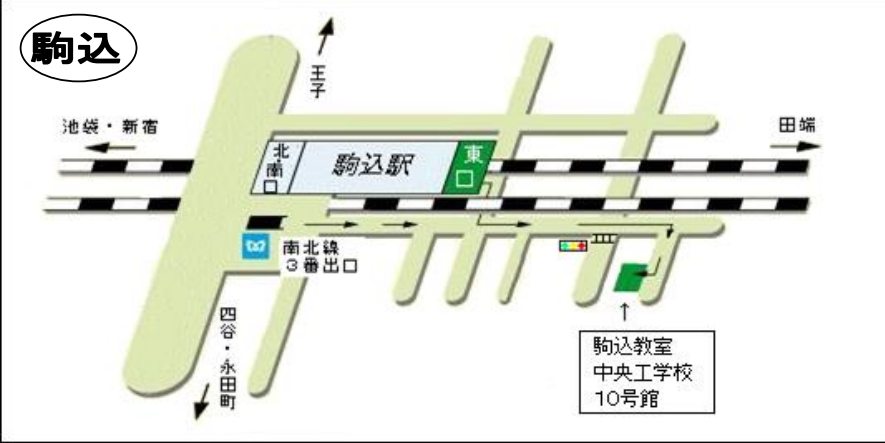

駒込

継続受講される場合、年間諸雑費500円が必要な講座があります。

イラストはイメージです

一般財団法人日本文化生涯学習振興会21では講師の募集をしております。お問合せ下さい。

・JR駒込駅東口徒歩2分 ・地下鉄南北線駒込駅徒歩5分

・JR線王子駅北口徒歩5分 ・地下鉄南北線王子駅徒歩5分